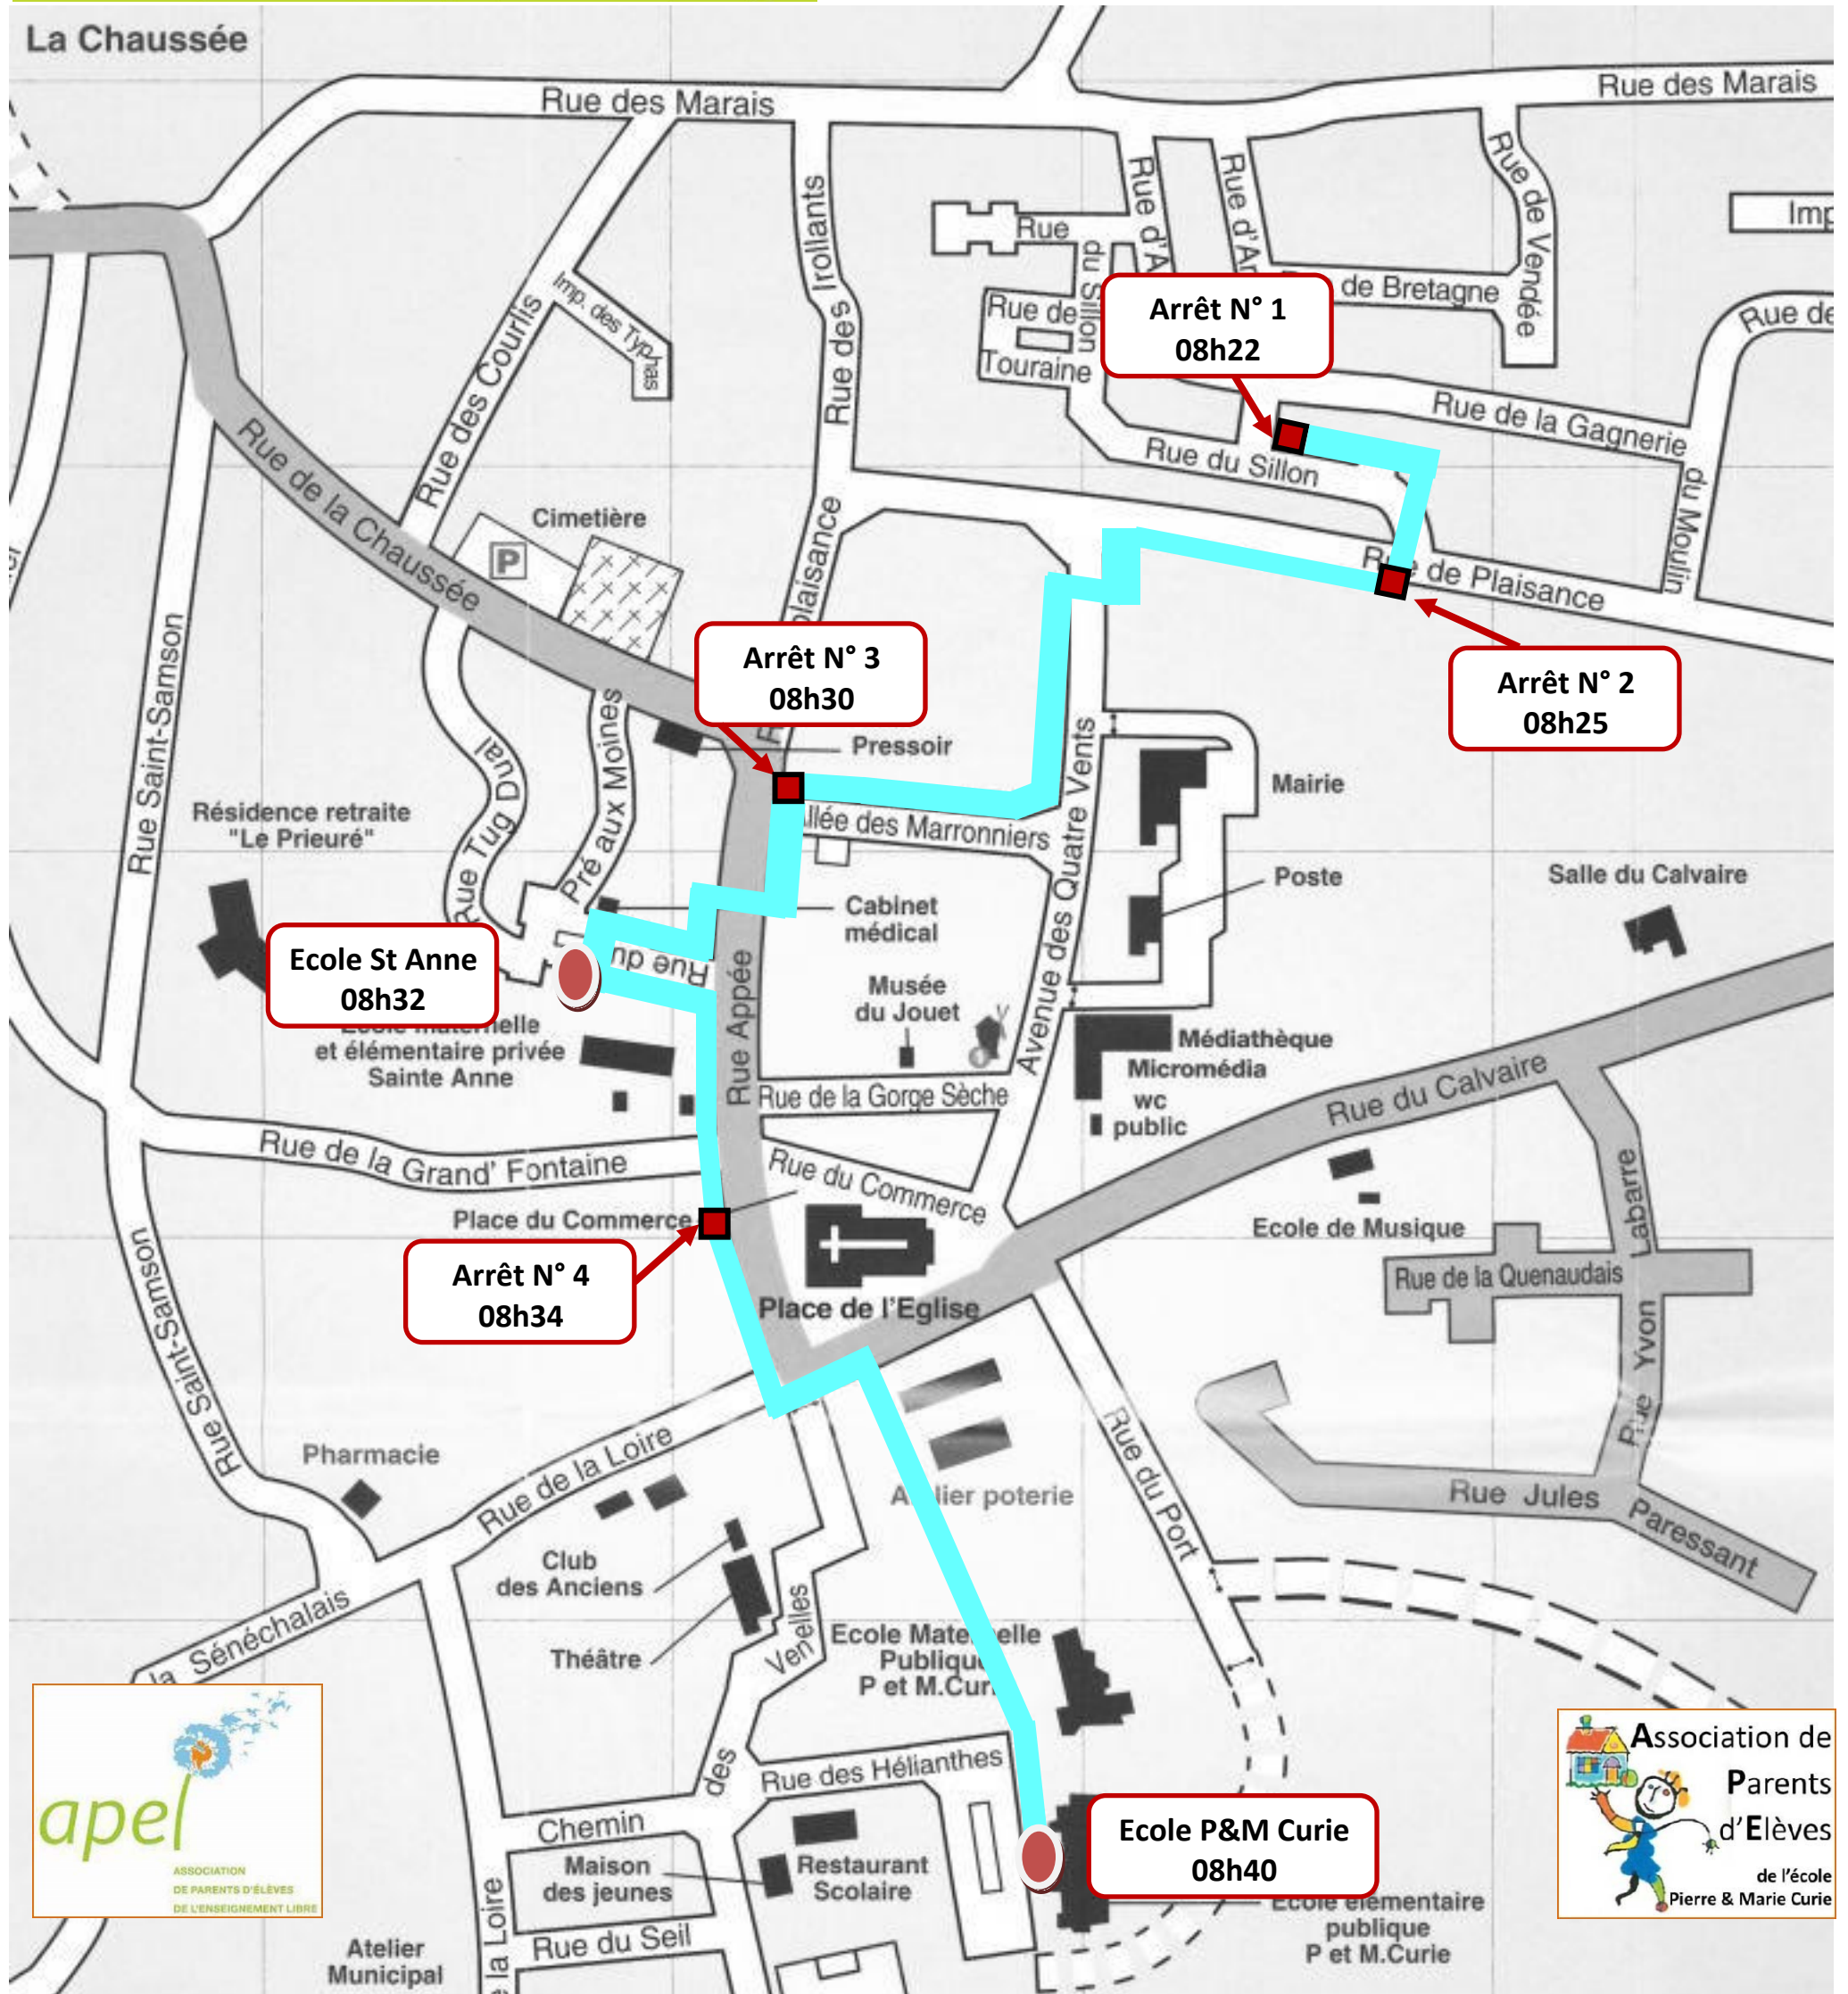

Plan du pédibus de Cordemais

Porté par les associations de parents d'élèves des écoles Sainte Anne et Pierre et Marie Curie, le pédibus fait partie des actions de l'agenda 21 local.

Cela permet d'accompagner les enfants, à pied, en toute sécurité, vers les 2 écoles, du lundi au vendredi matin.

Pour participer au pédibus, aider à l'accompagnement en tant qu'adulte et/ou inscrire votre enfant, un simple règlement est à signer en mairie. Vous recevrez ainsi toutes les informations nécessaires et un gilet de sécurité spécial « pédibus » offert par la commune.

Pédibus

le Sillon

Ecoles desservies
école Pierre et Marie Curie et école Sainte Anne

Pilotes de lignes
Mme POUPON

Coordonnées
06 45 21 34 95

Attention : Les horaires sont indicatifs, ils peuvent fluctuer selon le nombre d'enfants pris en charge